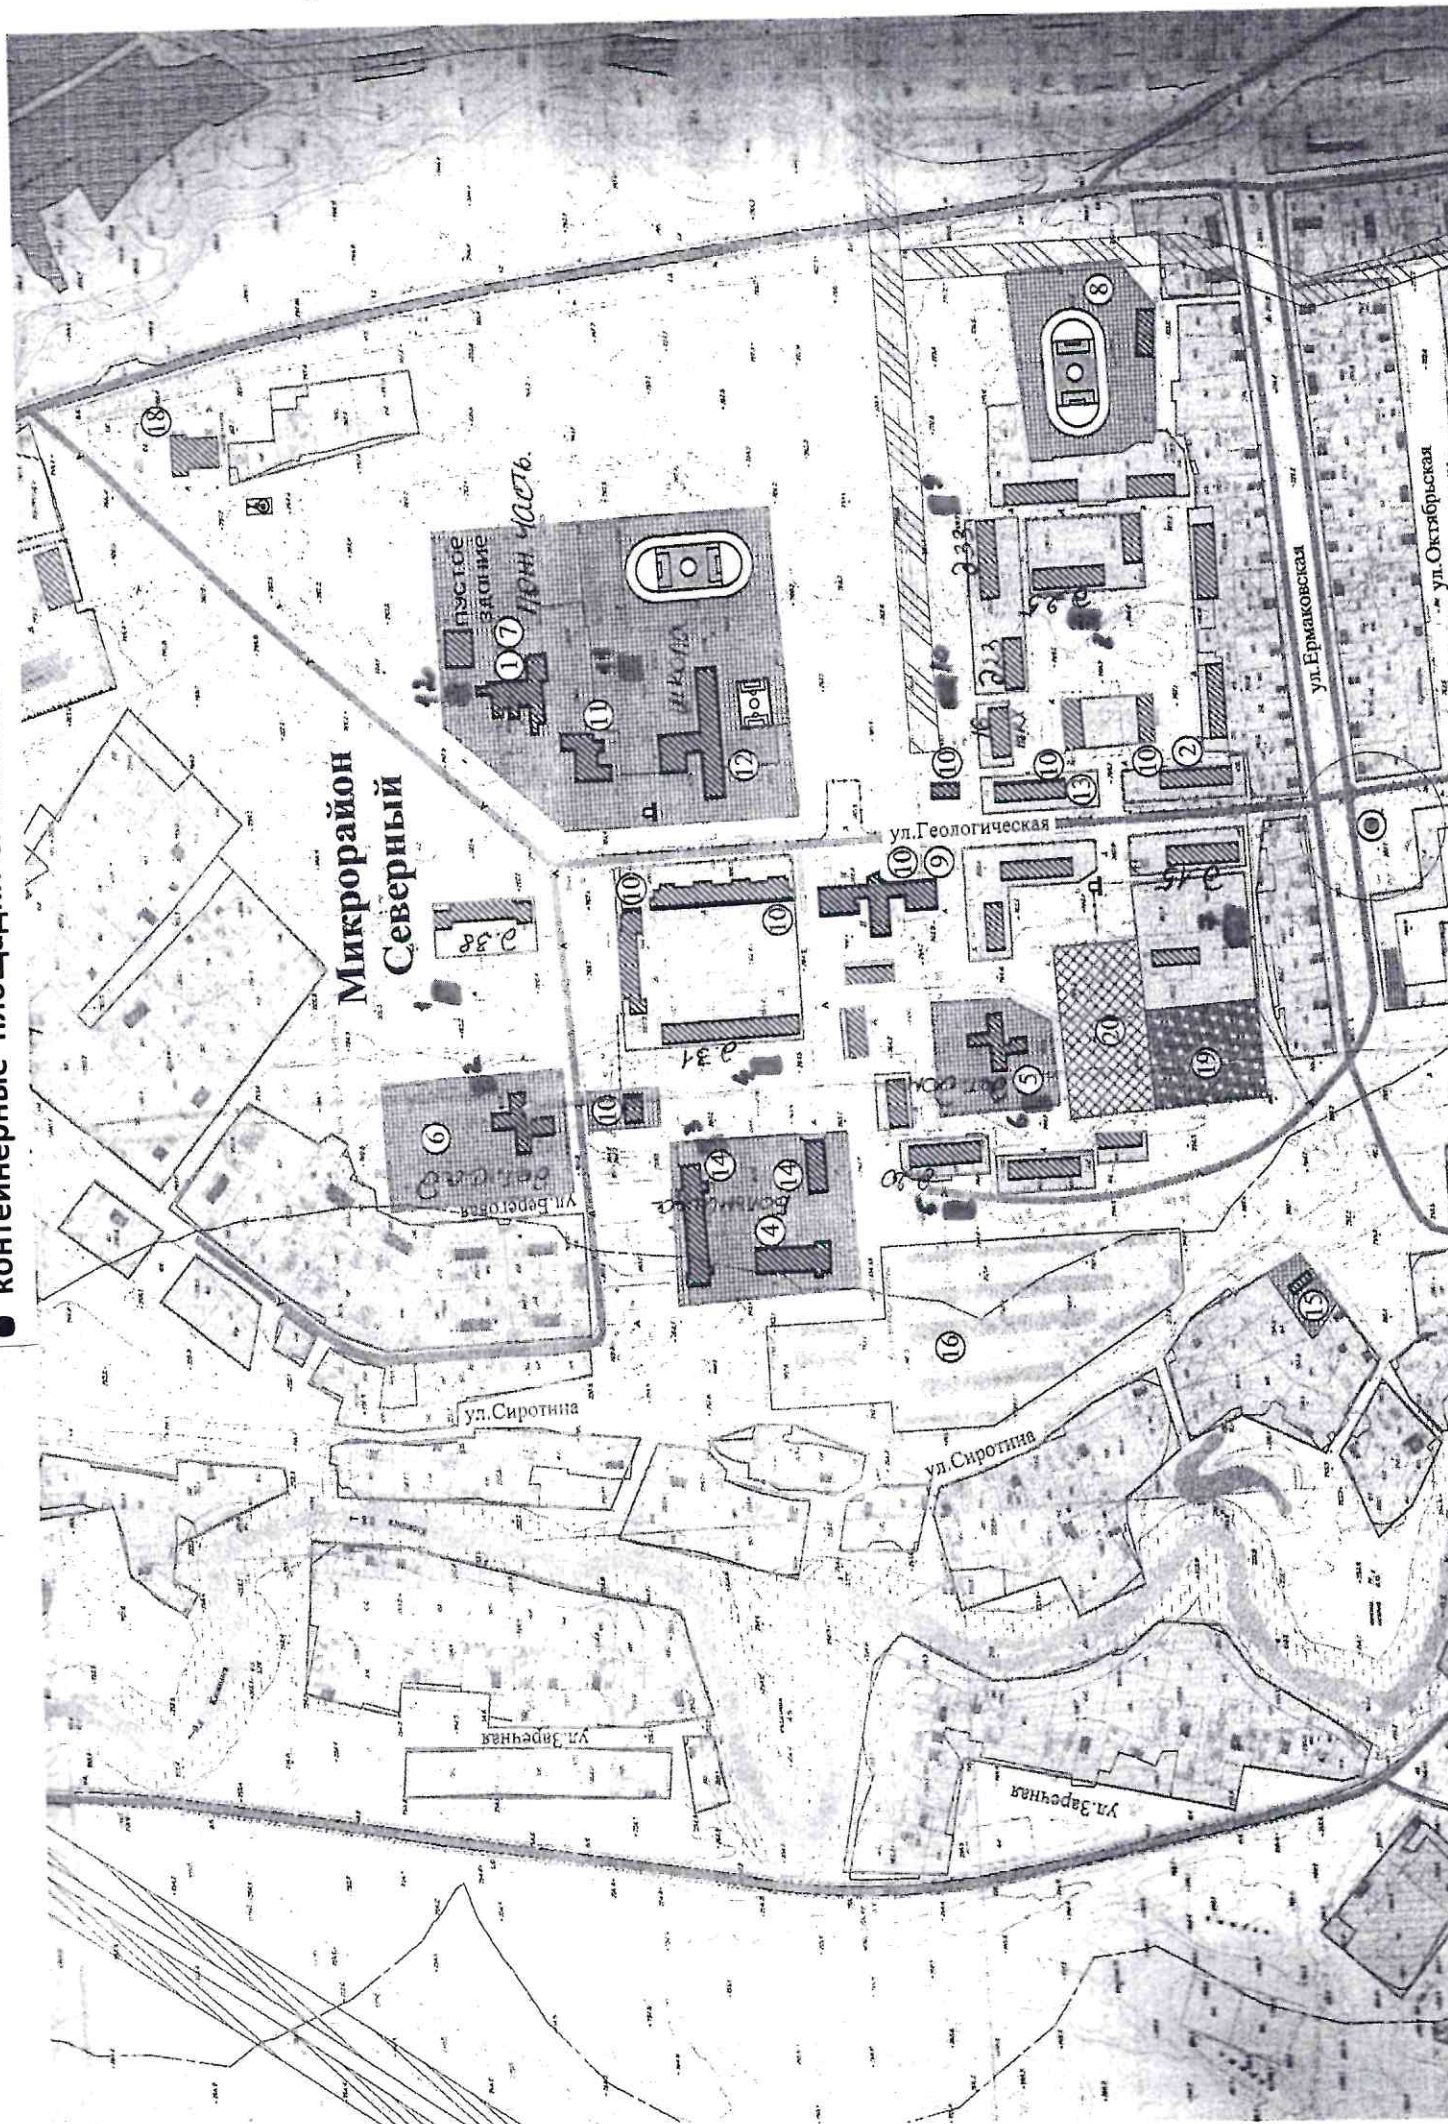

с. Кижинга | Схема 1
контейнерные площадки

Схема 2

● контейнерные площадки с. Новокижингинск

Схема 3 ● контейнерная площадка ул. Клубная 15 с. Хуртэй

Схема 5 ● контейнерная площадка ул. школьная 34 с. Михайловка

Схема 6 ● контейнерная площадка ул. Центральная 1 у. Чесан

Схема 7 ● контейнерная площадка ул. Школьная б/н с. Сулхара

Схема 8 ● контейнерная площадка ул. Советская 20 у. Улзытэ

р. Улзытэ

Схема 9 ● контейнерная площадка ул. Базарова 15 у. Могосохон

Схема 10 ● контейнерная площадка ул. Центральная 21 у. Кодунский Станок

Схема 11 | ● контейнерная площадка ул. Цокто Номтоева 3 У. Куорка

Схема 12 | ● контейнерная площадка ул. Школьная 36 | У. Эдэрмэг

Эдэрмэг

Схема 13 | ● контейнерная площадка ул. Дугарова 14. у Усть – Орот

Схема 14 ● контейнерная площадка ул. Центральная 65 у. Орот

Схема 15 ● контейнерная площадка ул. Молодежная 13 у. Ушхайта