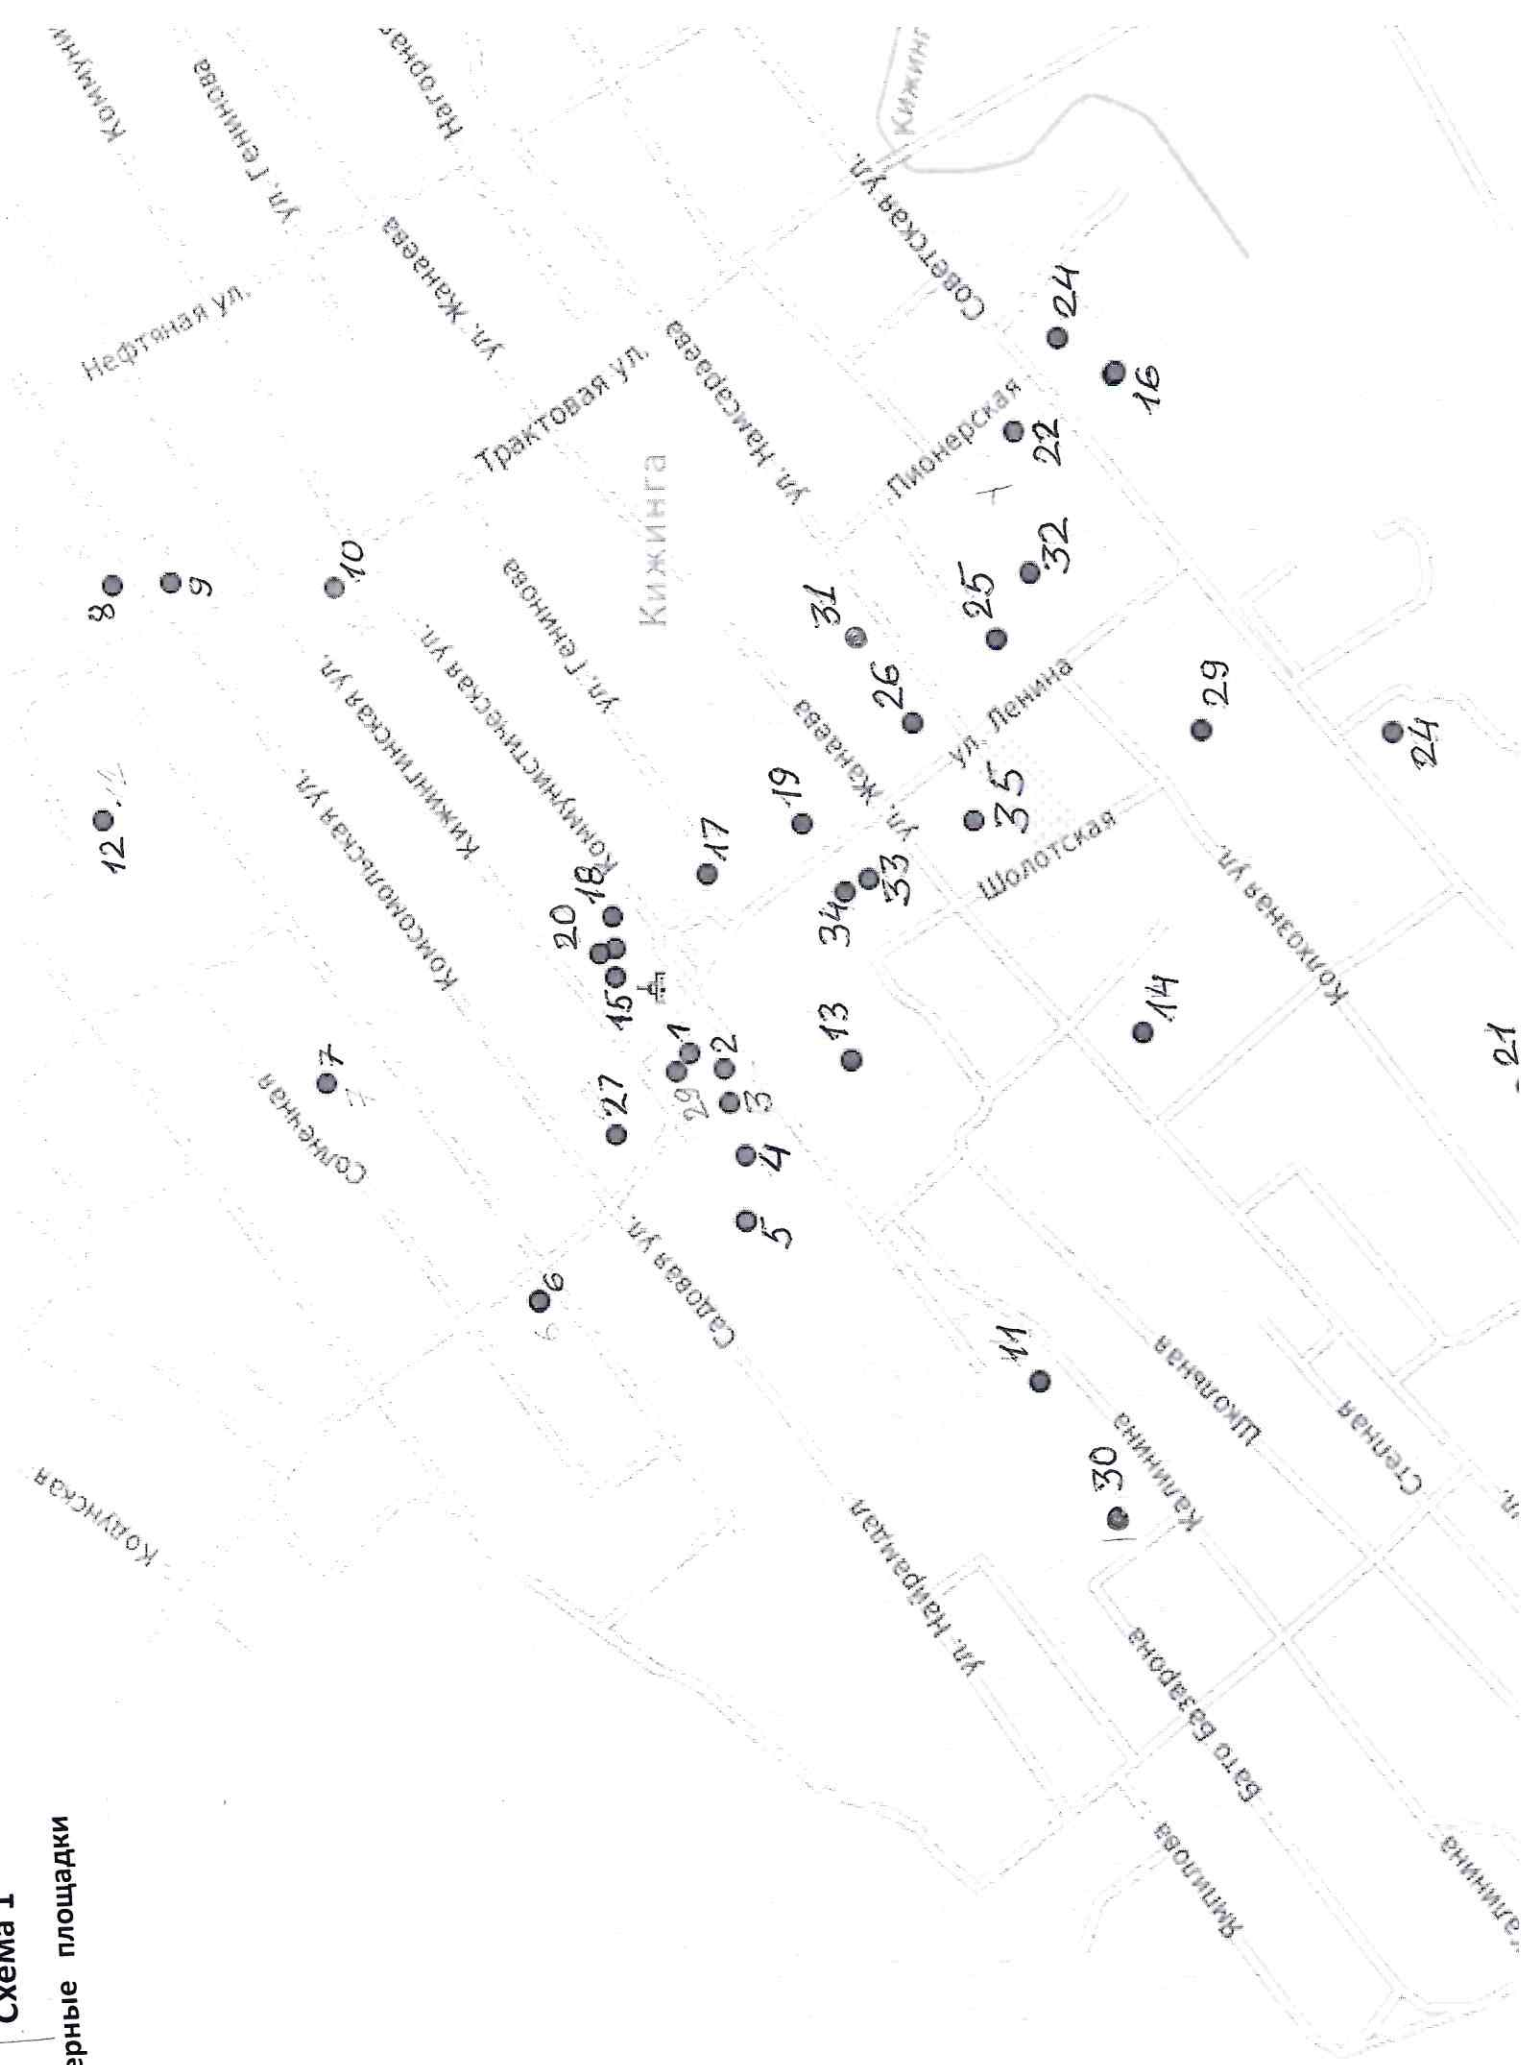

с. Кижинга | Схема 1
контейнерные площадки

Схема 2

● контейнерные площадки с. Новокижингинск

Схема 3 ● контейнерная площадка ул. Клубная 15 с. Хуртэй

Схема 5 ● контейнерная площадка ул. школьная 34 с. Михайловка

Схема 6 ● контейнерная площадка ул. Центральная 1 у. Чесан

Схема 7 ● контейнерная площадка ул. Школьная б/н с. Сулхара

Схема 8 ● контейнерная площадка ул. Советская 20 у. Улзытэ

р. Улзытэ

Схема 9 ● контейнерная площадка ул. Базарова 15 у. Могосохон

Схема 10 ● контейнерная площадка ул. Центральная 21 у. Кодунский Станок

Схема 11 | ● контейнерная площадка ул. Цокто Номтоева 3 У. Куорка

Схема 12 | ● контейнерная площадка ул. Школьная 36 | У. Эдэрмэг

Эдэрмэг

Схема 13 | ● контейнерная площадка ул. Дугарова 14. у Усть – Орот

Схема 14 ● контейнерная площадка ул. Центральная 65 у. Орот

Схема 15 ● контейнерная площадка ул. Молодежная 13 у. Ушхайта